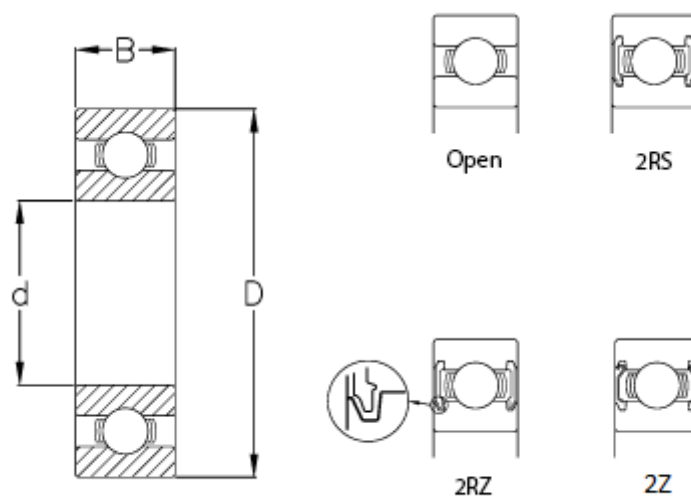

Varenummer: 57960108003902  
Beskrivelse: CeramicSpeed hybridleje Insulate åbent  
6316-CSB.C3

## Mål

B	= 39
C (KN)	= 130
C0	= 86.5
d	= 80
D	= 170
Kugleklasse	= 5
Max omdr.	= 6300
Type	= 6316